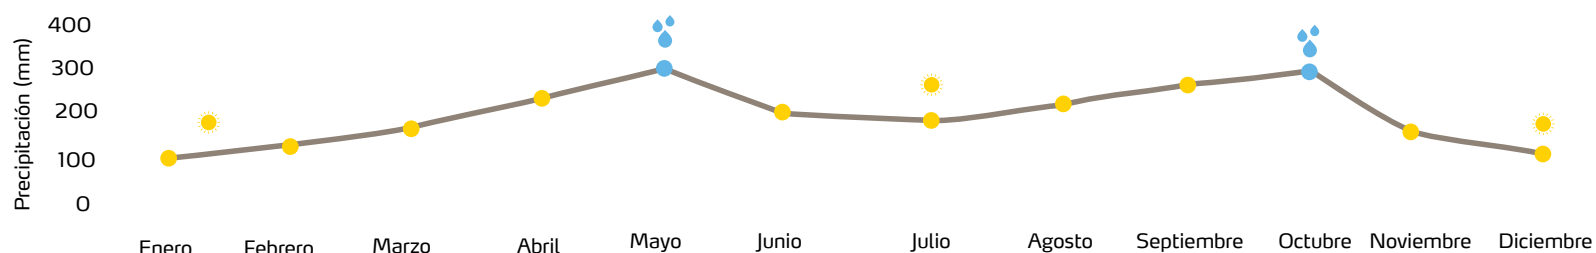

Knowledge grows

Pasturas clima frío

Kykuyo y Rynegrass

Programa de 10 Rotaciones

	1 rotación	2 rotaciones	3 rotaciones	4 rotaciones	5 rotaciones	6 rotaciones	7 rotaciones	8 rotaciones	9 rotaciones	10 rotaciones
Mezcla Física™			K LIDAD™ 150 Kg/ha	K LIDAD™ 150 Kg/ha					K LIDAD™ 150 Kg/ha	
NPK™	NITRAX-S™ 200 Kg/ha					NITRAX-S™ 200 Kg/ha	NITRAX-S™ 200 Kg/ha			NITRAX-S™ 200 Kg/ha
YaraVera™		AMIDAS™ 100 Kg/ha			AMIDAS™ 100 Kg/ha			AMIDAS™ 100 Kg/ha		
YaraBela™		NITROMAG™ 100 Kg/ha						NITROMAG™ 100 Kg/ha		
YaraLiva™					NITRABOR™ 100 Kg/ha					
YaraVita™	CROP BOOST™	ZINTRAC MgB™			CROP BOOST™	ZINTRAC MgB™	CROP BOOST™			CROP BOOST™

Nota: El comportamiento de las lluvias presentado es característico de las zonas lecheras de clima frío. Para casos específicos se recomienda contactar al representante de Yara en la zona.

Nota: Los planes presentados corresponden a una guía de manejo nutricional para cultivo de pastos. Para mayor información comunicarse con el especialista de Yara en la zona.