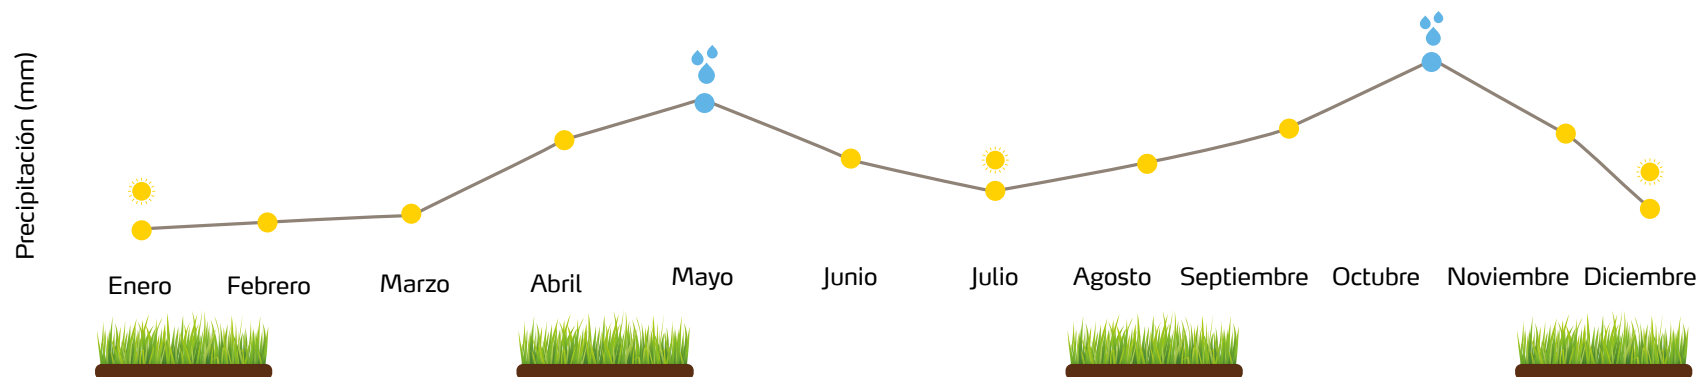

Knowledge grows

Pasturas clima cálido Guineas

Programa de nutrición para Guineas con Riego														
	1 rotación	2 rotaciones	3 rotaciones	4 rotaciones	5 rotaciones	6 rotaciones	7 rotaciones	8 rotaciones	9 rotaciones	10 rotaciones	11 rotaciones	12 rotaciones	13 rotaciones	14 rotaciones
Mezcla especial™				K LIDAD™ 100 Kg/ha				K LIDAD™ 100 Kg/ha				K LIDAD™ 100 Kg/ha	K LIDAD™ 100 Kg/ha	
NPK™	NITRAX-S™ 125 Kg/ha	NITRAX-S™ 125 Kg/ha							NITRAX-S™ 125 Kg/ha					
YaraBela™			NITROMAG™ 150 Kg/ha				NITROMAG™ 150 Kg/ha							NITROMAG™ 150 Kg/ha
YaraLiva™								NITRABOR™ 50 Kg/ha					NITRABOR™ 50 Kg/ha	
YaraVita™	CROPLIFT™ 1 lt/ha	CROPLIFT™ 1 lt/ha						CROPLIFT™ 1 lt/ha						CROPLIFT™ 1 lt/ha

Programa de nutrición para Guineas sin Riego														
	1 rotación	2 rotaciones	3 rotaciones	4 rotaciones	5 rotaciones	6 rotaciones	7 rotaciones	8 rotaciones	9 rotaciones	10 rotaciones	11 rotaciones	12 rotaciones	13 rotaciones	14 rotaciones
Mezcla especial™						K LIDAD™ 100 Kg/ha						K LIDAD™ 100 Kg/ha	K LIDAD™ 100 Kg/ha	
NPK™				NITRAX-S™ 125 Kg/ha						NITRAX-S™ 125 Kg/ha				
YaraBela™					NITROMAG™ 150 Kg/ha						NITROMAG™ 150 Kg/ha			
YaraLiva™													NITRABOR™ 50 Kg/ha	
YaraVita™				CROPLIFT™ 1 lt/ha		CROPLIFT™ 1 lt/ha				CROPLIFT™ 1 lt/ha			CROPLIFT™ 1 lt/ha	

Nota: Los planes presentados corresponden a una guía de manejo nutricional para cultivo de pastos. Para mayor información comunicarse con el especialista Yara en la zona.

Nota: El comportamiento de las lluvias presentado es un ejemplo para caribe seco, sin embargo se recomienda ajustar de acuerdo a la zona en específico con ayuda del representante de Yara en la zona.