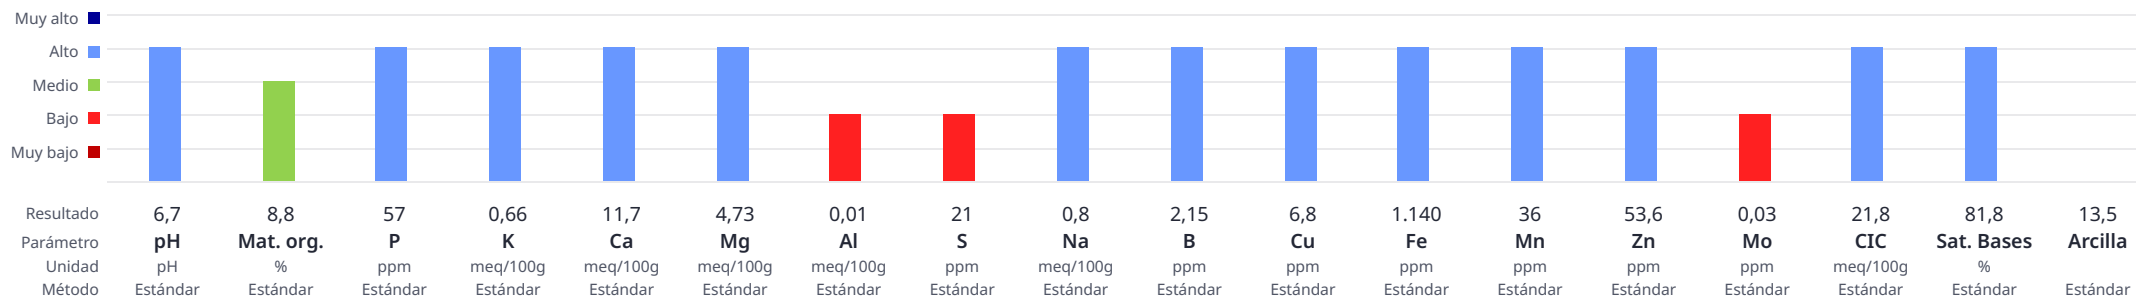

## Info del cliente

Nombre del productor:	
Nombre del campo:	1
Nombre del campo:	

## Interpretación de análisis

Nº de análisis: **YA000103297**

Tipo de la muestra: **Suelo** Fecha de la muestra: **13/07/2022** Nombre del laboratorio: **MEGALAB**

Nº de análisis: **YA000103297**